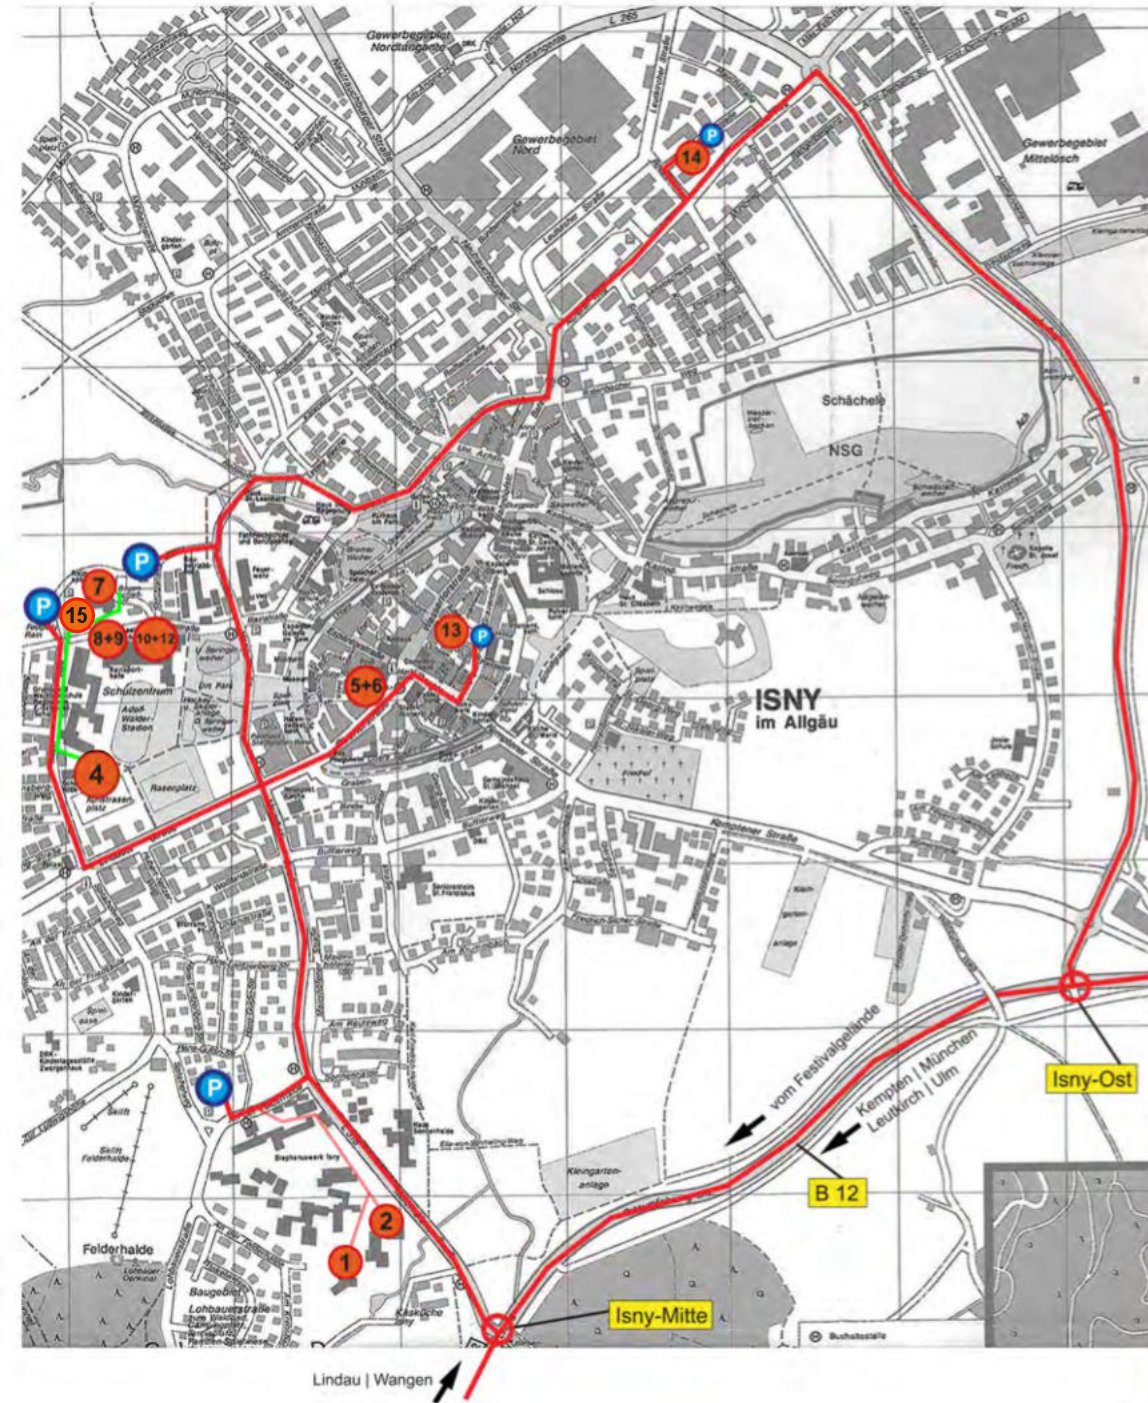

Kursraum 2 im Stephanuswerk Isny [Maierhöfener Straße 56]

Sie fahren auf die B12 und biegen an der Ausfahrt Isny-Mitte ab, dann nach ca. 600 m links abbiegen in Richtung Waldbad und auf dem großen Parkplatz nach ca. 200 m rechts parken (bitte nicht im Gelände des Stephanuswerks parken). Von dort aus in das Gelände des Stephanuswerks zurücklaufen und der Beschilderung folgen bis zum Kursraum Sporthalle (2).

Kursraum 4 (Mensa Werkrealschule) [General-Moser-Weg 34]

Sie fahren auf die B12 und biegen an der Ausfahrt Isny-Mitte ab. An der ersten Ampel-Kreuzung biegen Sie links ab. An der Polizei (vor der Fußgängerampel) biegen Sie rechts ab in Richtung Schulzentrum. Nach ca. 500 m kommt ein Parkplatz – dort können Sie Ihr Fahrzeug abstellen.

Ca. 100 m auf dieser Straße wieder zurückgehen und dann im Eingangsbereich der Werkrealschule rechts halten.

Kursräume 5 und 6 im Paul-Fagius-Haus [Marktplatz 12]

Sie fahren auf die B12 und biegen an der Ausfahrt Isny-Mitte ab. Überqueren Sie dann die erste Ampel-Kreuzung. Nach ca. 50 m kommt rechts ein Parkhaus – dort können Sie Ihr Fahrzeug abstellen. Gehen Sie von dort zurück zur Ampelkreuzung und von dort dann stadteinwärts bis zum Marktplatz.

Das Paul-Fagius-Haus liegt dort gegenüber den Bushaltestellen auf der linken Seite (Kreissparkasse).

Den Kursraum 5 finden Sie im 2. OG (Glastür neben Eingang der Bank), der Kursraum 6 ist im EG gleich links (die schwarze Eisentür).

Kursräume 7 (Rotmoosturnhalle), 8 und 9 (Turnhalle am Rain) [Rainstraße 29]

Anfahrt wie zum Kursraum 4.

Gehen Sie in Richtung Schulzentrum. Ca. 50 m weiter auf der rechten Seite ist die Turnhalle am Rain (8 und 9).

Ca. 50 m weiter auf der linken Seite befindet sich die Rotmooshalle (7).

Kursräume 10 (Aula Gymnasium) und 12 (Musiksaal) [Rainstraße 27]

Anfahrt wie zum Kursraum 4.

Gehen Sie in Richtung Schulzentrum. Nach der Turnhalle am Rain noch bis zum nächsten Gebäude auf der rechten Seite weitergehen – das ist das Gymnasium. Kursraum 10 ist direkt nach dem Haupteingang geradeaus, zum Kursraum 12 gehen Sie nach links.

Kursraum 13 (Körperschule Isny) [Göckelmannweg 6]

Sie fahren auf die B12 und biegen an der Ausfahrt Isny-Mitte ab. An der ersten Ampel-Kreuzung biegen Sie rechts stadteinwärts ab. Nach der Rechtskurve am Marktplatz nach ca. 50 m nach links in die Notre-Dame-de-Gravenchon-Straße abbiegen. An der Post ist ein Parkhaus. Der Kursraum 13 befindet sich hinter dem Parkhaus.

Kursraum 14 (Tanzschule Zeh) [Weißenbachstr. 2]

Sie fahren auf die B12 und biegen an der Ausfahrt Isny-Ost ab. Den ersten Kreisverkehr geradeaus (2. Ausfahrt), am 2. Kreisverkehr links abbiegen (3. Ausfahrt), dann geradeaus weiter. Die zweite Straße rechts abbiegen und dann wieder rechts abbiegen und vor Sport Haschko parken. Der Eingang zur Tanzschule Zeh befindet sich auf der anderen Seite des Gebäudes (Beschilderung folgen).

Kursraum 15 (Jugendzentrum Gohn) [Rainstraße 42]

Anfahrt wie zum Kursraum 4.

Rechts vom Parkplatz befindet sich das Jugendzentrum.

Kursraumübersicht

Kursraum	2	4	5	6	7a	7b	8a	8b	9	10	12	13	14	15
Kursnummer	11	38	17	03	01	02	07	21	06	10	52	25	12	47
Kursnummer	24	39	18	04	36	05	23	22	08	15	-	27	13	-
Kursnummer	30	41	42	48	37	-	43	33	09	-	-	28	14	-
Kursnummer	51	-	(26)	49	-	-	44	34	16	-	-	-	29	-
Kursnummer	-	-	-	-	-	-	50	35	19	-	-	-	32	-
Kursnummer	-	-	-	-	-	-	-	40	20	-	-	-	45	-
Kursnummer	-	-	-	-	-	-	-	46	-	-	-	-	-	-

Die Kurse 26, 31, 53, 54, 55, 56, 57, 58, 59 finden auf dem Festivalgelände statt (1. Treffpunkt: Festivalbüro).

Der Kurs 26 findet am Baggersee in Burkwang beim Festivalgelände statt (bei schlechtem Wetter im Kursraum 5).

Kursräume und Parkplätze in Isny