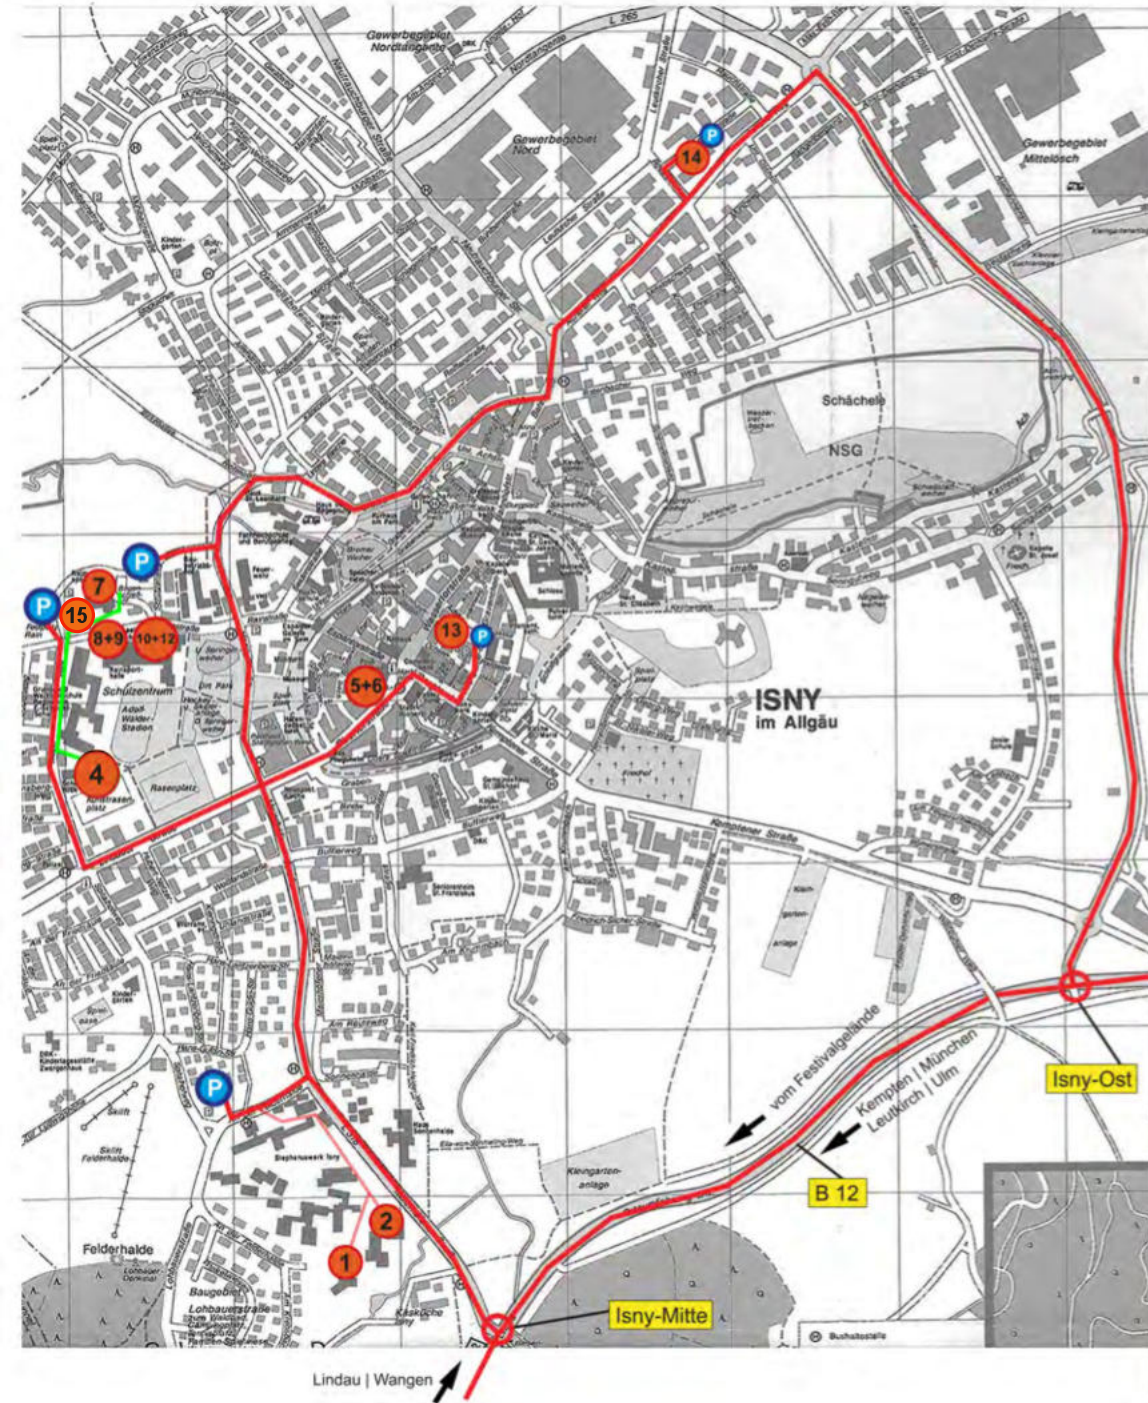

Kursraum 2 im Stephanuswerk Isny [Maierhöfener Straße 56]

Sie fahren auf die B12 und biegen an der Ausfahrt Isny-Mitte ab, dann nach ca. 600 m links abbiegen in Richtung Waldbad und auf dem großen Parkplatz nach ca. 200 m rechts parken (bitte nicht im Gelände des Stephanuswerks parken). Von dort aus in das Gelände des Stephanuswerks zurücklaufen und der Beschilderung folgen bis zum Kursraum Sporthalle (2).

Kursraum 4 (Mensa Werkrealschule) [General-Moser-Weg 34]

Sie fahren auf die B12 und biegen an der Ausfahrt Isny-Mitte ab. An der ersten Ampel-Kreuzung biegen Sie links ab. An der Polizei (vor der Fußgängerampel) biegen Sie rechts ab in Richtung Schulzentrum. Nach ca. 500 m kommt ein Parkplatz – dort können Sie Ihr Fahrzeug abstellen.

Ca. 100 m auf dieser Straße wieder zurückgehen und dann im Eingangsbereich der Werkrealschule rechts halten.

Kursräume 5 und 6 im Paul-Fagius-Haus [Marktplatz 12]

Sie fahren auf die B12 und biegen an der Ausfahrt Isny-Mitte ab. Überqueren Sie dann die erste Ampel-Kreuzung. Nach ca. 50 m kommt rechts ein Parkhaus – dort können Sie Ihr Fahrzeug abstellen. Gehen Sie von dort zurück zur Ampelkreuzung und von dort dann stadteinwärts bis zum Marktplatz.

Das Paul-Fagius-Haus liegt dort gegenüber den Bushaltestellen auf der linken Seite (Kreissparkasse).

Den Kursraum 5 finden Sie im 2. OG (Glastür neben Eingang der Bank), der Kursraum 6 ist im EG gleich links (die schwarze Eisentür).

Kursräume 7 (Rotmoosturnhalle), 8 und 9 (Turnhalle am Rain) [Rainstraße 29]

Anfahrt wie zum Kursraum 4.

Gehen Sie in Richtung Schulzentrum. Ca. 50 m weiter auf der rechten Seite ist die Turnhalle am Rain (8 und 9).

Ca. 50 m weiter auf der linken Seite befindet sich die Rotmooshalle (7).

Kursräume 10 (Aula Gymnasium) und 12 (Musiksaal) [Rainstraße 27]

Anfahrt wie zum Kursraum 4.

Gehen Sie in Richtung Schulzentrum. Nach der Turnhalle am Rain noch bis zum nächsten Gebäude auf der rechten Seite weitergehen – das ist das Gymnasium. Kursraum 10 ist direkt nach dem Haupteingang geradeaus, zum Kursraum 12 gehen Sie nach links.

Kursraum 13 (Körperschule Isny) [Göckelmannweg 6]

Sie fahren auf die B12 und biegen an der Ausfahrt Isny-Mitte ab. An der ersten Ampel-Kreuzung biegen Sie rechts stadteinwärts ab. Nach der Rechtskurve am Marktplatz nach ca. 50 m nach links in die Notre-Dame-de-Gravenchon-Straße abbiegen. An der Post ist ein Parkhaus. Der Kursraum 13 befindet sich hinter dem Parkhaus.

Kursraum 14 (Tanzschule Zeh) [Weißenbachstr. 2]

Sie fahren auf die B12 und biegen an der Ausfahrt Isny-Ost ab. Den ersten Kreisverkehr geradeaus (2. Ausfahrt), am 2. Kreisverkehr links abbiegen (3. Ausfahrt), dann geradeaus weiter. Die zweite Straße rechts abbiegen und dann wieder rechts abbiegen und vor Sport Haschko parken. Der Eingang zur Tanzschule Zeh befindet sich auf der anderen Seite des Gebäudes (Beschilderung folgen).

Kursraum 15 (Jugendzentrum Golin) [Rainstraße 42]

Anfahrt wie zum Kursraum 4.

Rechts vom Parkplatz befindet sich das Jugendzentrum.

Kursraumübersicht

Kursraum	2	4	5	6	7a	7b	8a	8b	9	10	12	13	14	15
Kursnummer	11	38	17	03	01	02	07	21	06	10	52	25	12	47
Kursnummer	24	39	18	04	36	05	23	22	08	15	-	27	13	-
Kursnummer	30	41	42	48	37	-	43	32	09	-	-	28	14	-
Kursnummer	51	-	(26)	49	-	-	44	34	16	-	-	-	29	-
Kursnummer	-	-	-	-	-	-	50	35	19	-	-	-	33	-
Kursnummer	-	-	-	-	-	-	-	40	20	-	-	-	45	-
Kursnummer	-	-	-	-	-	-	-	46	-	-	-	-	-	-

Die Kurse 26, 31, 53, 54, 55, 56, 57, 58, 59 finden auf dem Festivalgelände statt (1. Treffpunkt: Festivalbüro).

Der Kurs 26 findet am Baggersee in Burkwang beim Festivalgelände statt (bei schlechtem Wetter im Kursraum 5).

Kursräume und Parkplätze in Isny