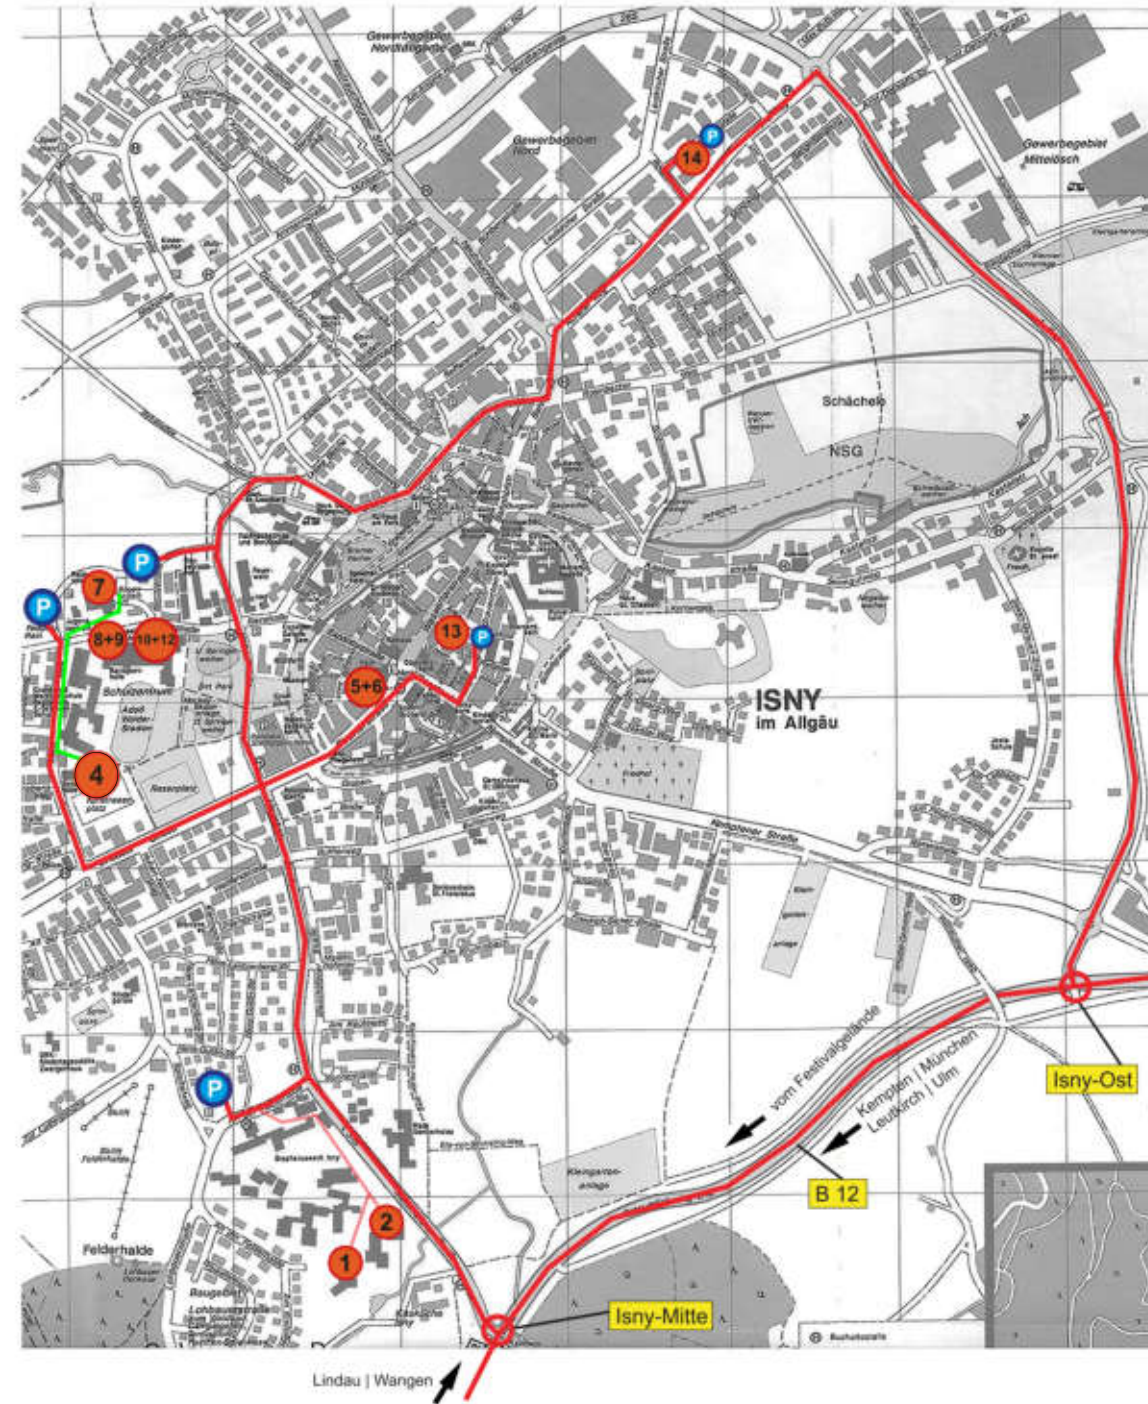

Kursräume und Parkplätze in Isny

Anfahrt Festivalgelände

Anfahrtsbeschreibungen der Kursorte

Kursraum2 im Stephanuswerk Isny [Maierhöfener Straße 56]

Sie fahren auf die B12 und biegen an der Ausfahrt Isny-Mitte ab, dann nach ca. 600 m links abbiegen in Richtung Waldbad und auf dem großen Parkplatz nach ca. 200 m rechts parken (bitte nicht im Gelände des Stephanuswerks parken). Von dort aus in das Gelände des Stephanuswerks zurücklaufen und der Beschilderung folgen bis zum Kursraum Sporthalle (2).

Kursraum 4 (Mensa Werkrealschule) [General-Moser-Weg 34]

Sie fahren auf die B12 und biegen an der Ausfahrt Isny-Mitte ab. An der ersten Ampel-Kreuzung biegen Sie links ab. An der Polizei (vor der Fußgängerampel) biegen Sie rechts ab in Richtung Schulzentrum. Nach ca. 500 m kommt ein Parkplatz – dort können Sie Ihr Fahrzeug abstellen.

Ca. 100 m auf dieser Strasse wieder zurückgehen und dann im Eingangsbereich der Werkrealschule rechts halten.

Kursräume 5 und 6 im Paul-Fagius-Haus [Marktplatz 12]

Sie fahren auf die B12 und biegen an der Ausfahrt Isny-Mitte ab. Überqueren Sie dann die erste Ampel-Kreuzung. Nach ca. 50 m kommt rechts ein Parkhaus – dort können Sie Ihr Fahrzeug abstellen. Gehen Sie von dort zurück zur Ampelkreuzung und von dort dann stadteinwärts bis zum Marktplatz.

Kursräume 8 und 9 (Turnhalle am Rain) [Rainstraße 29]

Anfahrt wie zum Kursraum 4.

Gehen Sie in Richtung Schulzentrum. Ca. 50 m weiter auf der rechten Seite ist die Turnhalle am Rain (8 und 9).

Kursraum 10 (Aula Gymnasium) [Rainstraße 27]