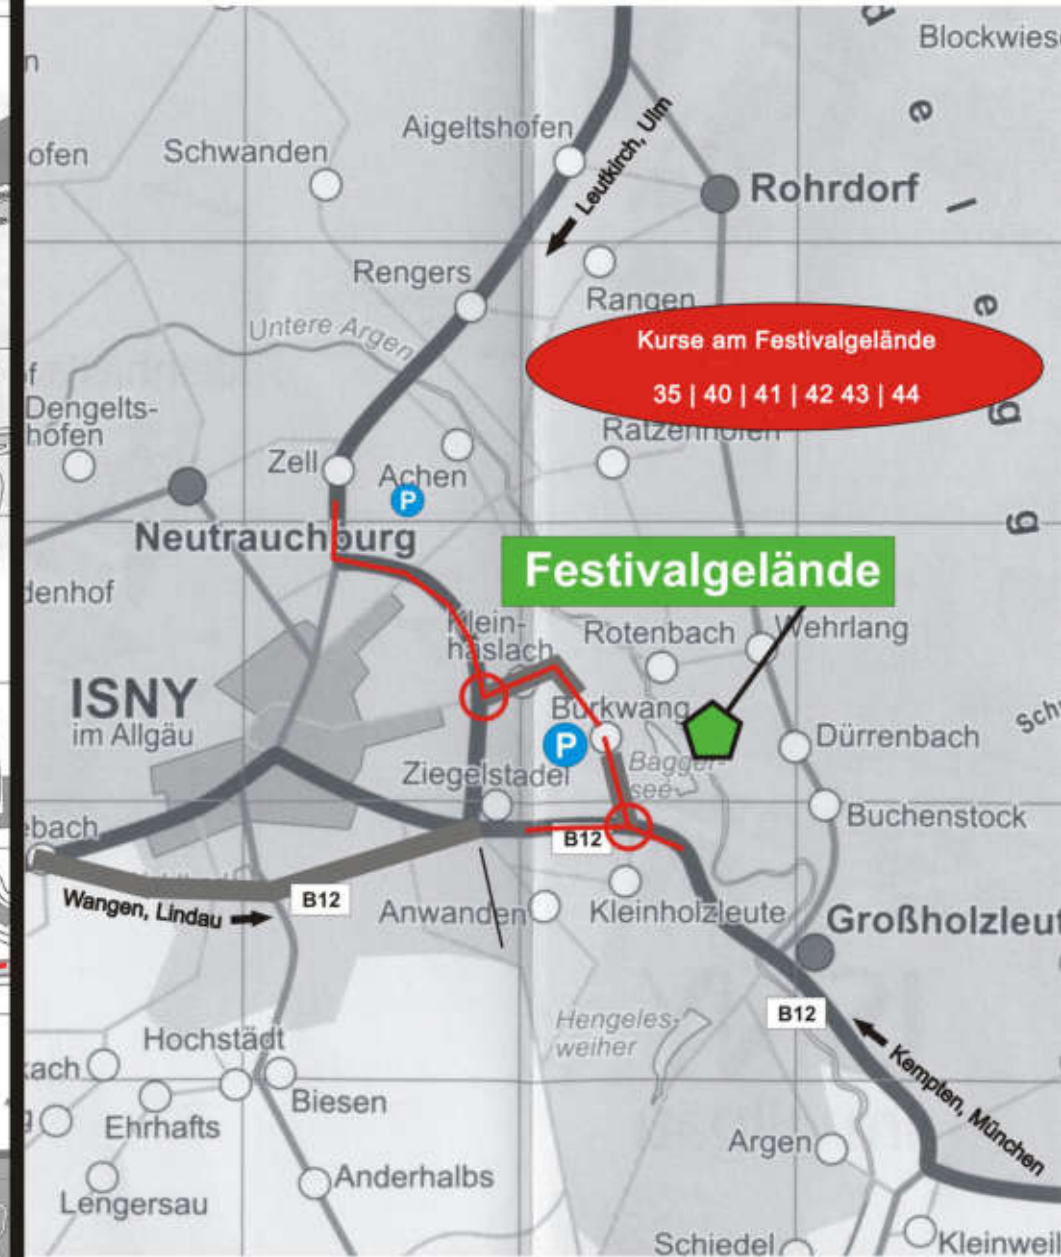

Kursräume und Parkplätze in Isny

Anfahrt Festivalgelände

Anfahrtsbeschreibungen der Kursorte

Kursraum2 im Stephanuswerk Isny [Maierhöfener Straße 56]

Sie fahren auf die B12 und biegen an der Ausfahrt Isny-Mitte ab, dann nach ca. 600 m links abbiegen in Richtung Waldbad und auf dem großen Parkplatz nach ca. 200 m rechts parken (bitte nicht im Gelände des Stephanuswerks parken). Von dort aus in das Gelände des Stephanuswerks zurücklaufen und der Beschilderung folgen bis zum Kursraum Sporthalle (2).

Kursraum 4 (Mensa Werkrealschule) [General-Moser-Weg 34]

Sie fahren auf die B12 und biegen an der Ausfahrt Isny-Mitte ab. An der ersten Ampel-Kreuzung biegen Sie links ab. An der Polizei (vor der Fußgängerampel) biegen Sie rechts ab in Richtung Schulzentrum. Nach ca. 500 m kommt ein Parkplatz – dort können Sie Ihr Fahrzeug abstellen.

Ca. 100 m auf dieser Strasse wieder zurückgehen und dann im Eingangsbereich der Werkrealschule rechts halten.

Kursräume 5 und 6 im Paul-Fagius-Haus [Marktplatz 12]

Sie fahren auf die B12 und biegen an der Ausfahrt Isny-Mitte ab. Überqueren Sie dann die erste Ampel-Kreuzung. Nach ca. 50 m kommt rechts ein Parkhaus – dort können Sie Ihr Fahrzeug abstellen. Gehen Sie von dort zurück zur Ampelkreuzung und von dort dann stadteinwärts bis zum Marktplatz.

Kursraum 13 (Körperschule Isny) [Göckelmannweg 6]

Sie fahren auf die B12 und biegen an der Ausfahrt Isny-Mitte ab. An der ersten Ampel-Kreuzung biegen Sie rechts stadteinwärts ab. Nach der Rechtskurve am Marktplatz nach ca. 50 m nach links in die Notre-Dame-de Gravenchon-Straße abbiegen. An der Post ist ein Parkhaus. Der Kursraum 13 befindet sich hinter dem Parkhaus.