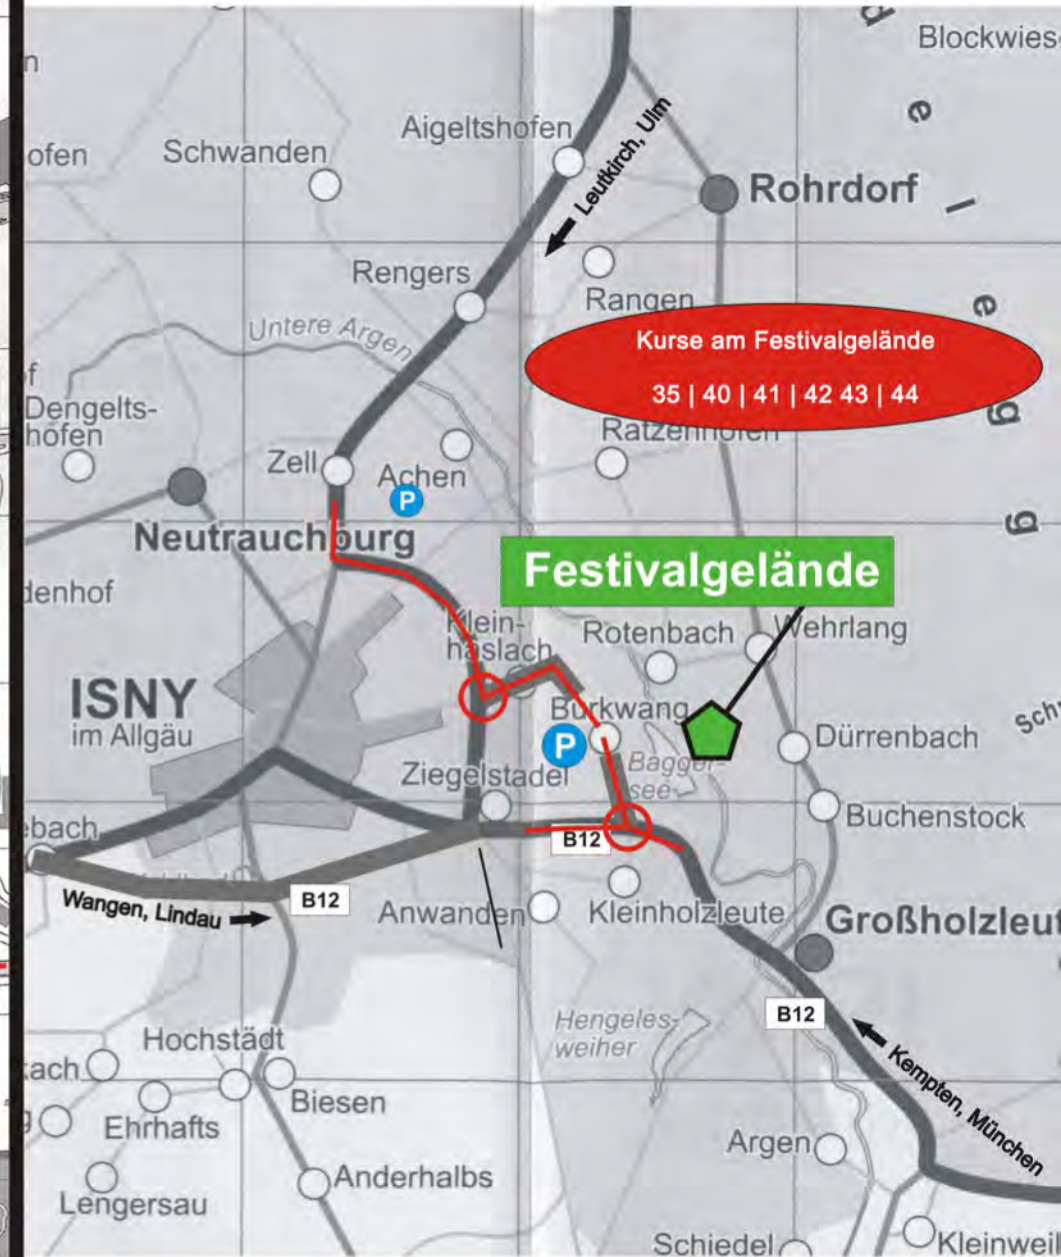

# Anfahrt Festivalgelände

# Anfahrtsbeschreibungen der Kursorte

## Kursraum 4 (Mensa Werkrealschule) [General-Moser-Weg 34]

Sie fahren auf die B12 und biegen an der Ausfahrt Isny-Mitte ab. An der ersten Ampel-Kreuzung biegen Sie links ab. An der Polizei (vor der Fußgängerampel) biegen Sie rechts ab in Richtung Schulzentrum. Nach ca. 500 m kommt ein Parkplatz – dort können Sie Ihr Fahrzeug abstellen.

Ca. 100 m auf dieser Strasse wieder zurückgehen und dann im Eingangsbereich der Werkrealschule rechts halten.