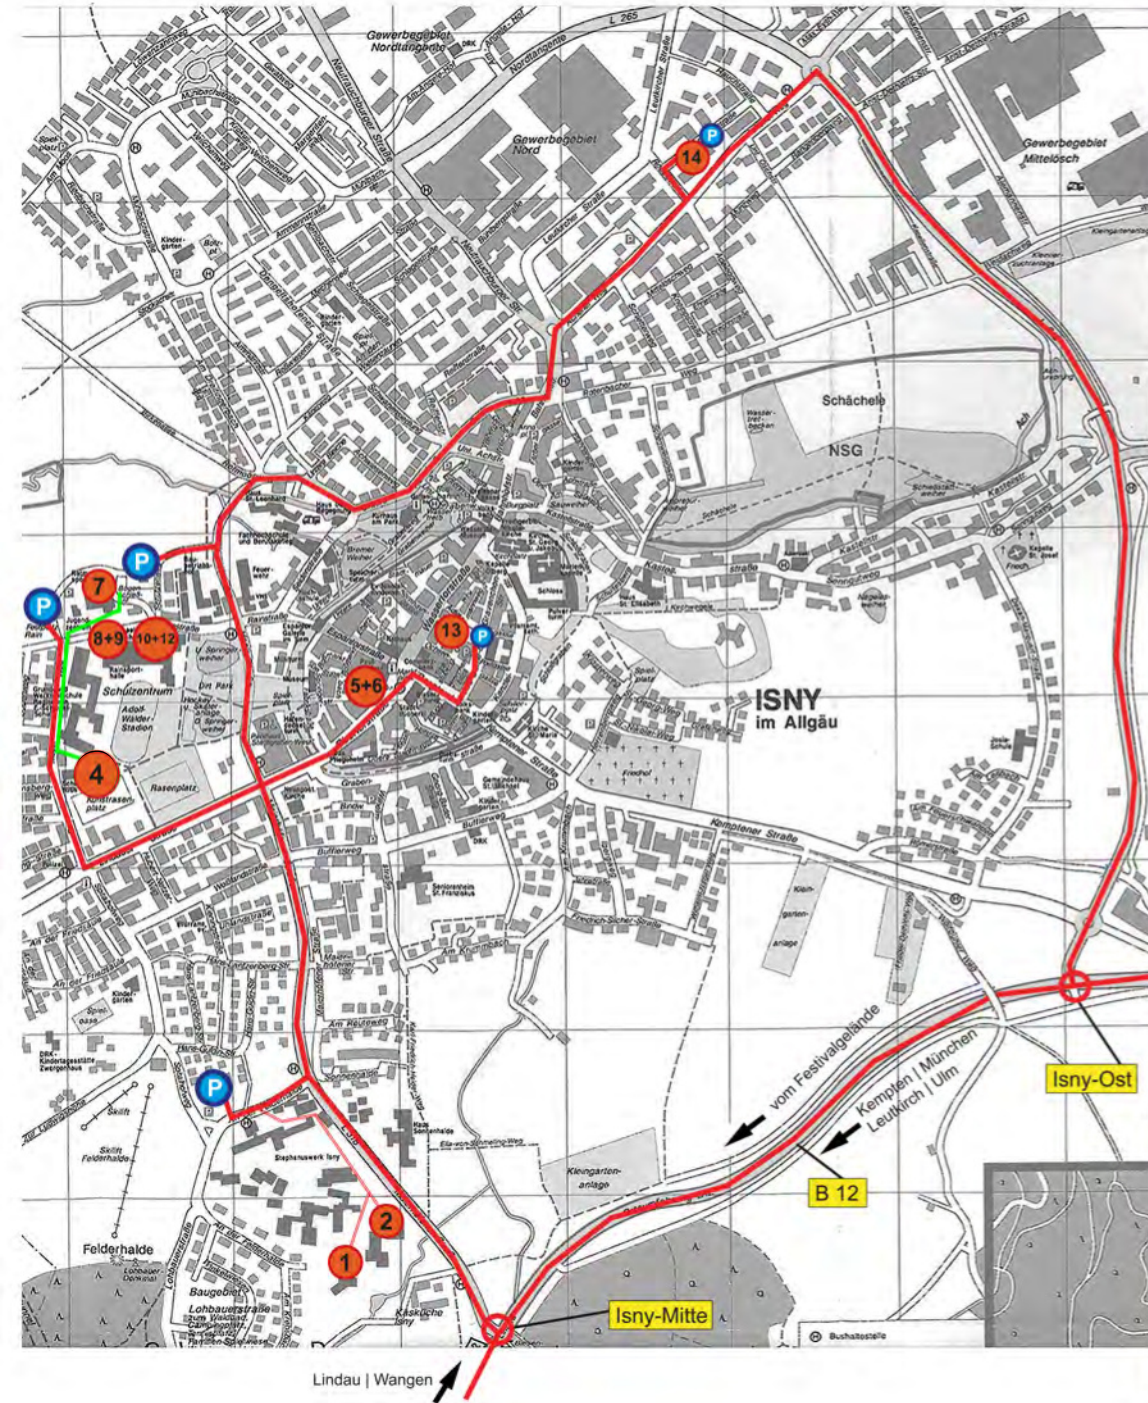

# Anfahrt Festivalgelände

# Anfahrtsbeschreibungen der Kursorte

## Kursräume 5 und 6 im Paul-Fagius-Haus [Marktplatz 12]

Sie fahren auf die B12 und biegen an der Ausfahrt Isny-Mitte ab. Überqueren Sie dann die erste Ampel-Kreuzung. Nach ca. 50 m kommt rechts ein Parkhaus – dort können Sie Ihr Fahrzeug abstellen. Gehen Sie von dort zurück zur Ampelkreuzung und von dort dann stadteinwärts bis zum Marktplatz.

## Kursräume 8 und 9 (Turnhalle am Rain) [Rainstraße 29]

Anfahrt wie zum Kursraum 4.

Gehen Sie in Richtung Schulzentrum. Ca. 50 m weiter auf der rechten Seite ist die Turnhalle am Rain (8 und 9).