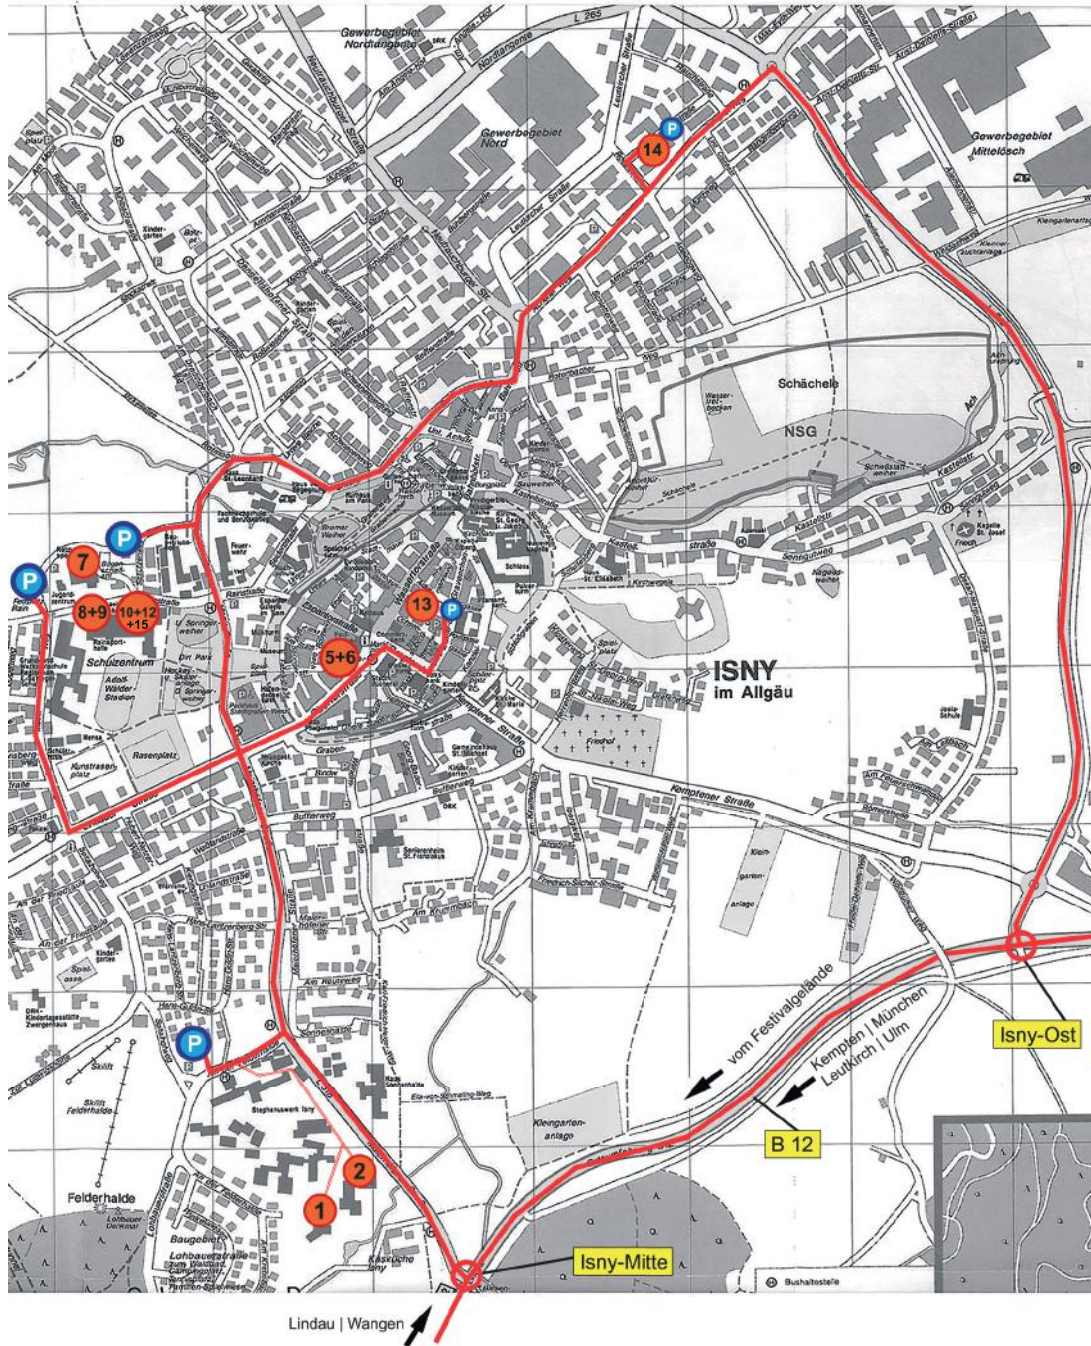

Kursräume 5 und 6 im Paul-Fagius-Haus [Marktplatz 12]

Sie fahren auf die B12 und biegen an der Ausfahrt Isny-Mitte ab. Überqueren Sie dann die erste Ampel-Kreuzung. Nach ca. 50 m kommt rechts ein Parkhaus – dort können Sie Ihr Fahrzeug abstellen. Gehen Sie von dort zurück zur Ampelkreuzung und von dort dann stadteinwärts bis zum Marktplatz.

Das Paul-Fagius-Haus liegt am Marktplatz/Blaserturm auf der linken Seite (in der Kreissparkasse).

Den Kursraum 5 finden Sie im 2. OG (Glastür neben Eingang der Bank), der Kursraum 6 ist im EG gleich links (die schwarze Eisentür).

Kursräume 7 (Rotmoosturnhalle), 8 und 9 (Turnhalle am Rain) [Rainstraße 29]

Sie fahren auf die B12 und biegen an der Ausfahrt Isny-Mitte ab. An der ersten Ampel-Kreuzung biegen Sie links ab. An der Polizei (vor der Fußgängerampel) biegen Sie rechts ab in Richtung Schulzentrum. Nach ca. 500 m kommt ein Parkplatz – dort können Sie Ihr Fahrzeug abstellen.

Gehen Sie in Richtung Schulzentrum. Ca. 50 m weiter auf der rechten Seite ist die Turnhalle am Rain (8 und 9).

Ca. 50 m weiter auf der linken Seite befindet sich die Rotmooshalle (7). Zum Eingang bitte Treppe runter gehen.

Kursräume 10 (Aula Gymnasium), 12 (Musiksaal) und 15 (JMS-Raum) [Rainstraße 27]

Anfahrt wie zu den Kursräumen 7,8 und 9.

Gehen Sie in Richtung Schulzentrum. Nach der Turnhalle am Rain noch bis zum nächsten Gebäude auf der rechten Seite weitergehen – das ist das Gymnasium. Kursraum 10 ist direkt nach dem Haupteingang geradeaus, Kursraum auf der rechten Seite und zum Kursraum 12 gehen Sie nach links.

Kursraum 13 (Körperschule Isny) [Göckelmannweg 6]

Sie fahren auf die B12 und biegen an der Ausfahrt Isny-Mitte ab. An der ersten Ampel-Kreuzung biegen Sie rechts stadteinwärts ab. Nach der Rechtskurve am Marktplatz nach ca. 50 m nach links in die Notre-Dame-de Gravenchon-Straße abbiegen. Nach 50 m kommt auf der linken Seite ein Parkhaus. Der Kursraum 13 befindet sich hinter dem Parkhaus.

Kursraum 14 (Tanzschule Zeh) [Weißenbachstraße 2]

Sie fahren auf die B12 und biegen an der Ausfahrt Isny-Ost in Richtung Leutkirch ab. Am zweiten Kreisverkehr links abbiegen in den Achener Weg. Dann die zweite Straße rechts abbiegen in die Rödelstraße und gleich wieder nach rechts in die Weißenbachstraße. Hier können Sie dann auch parken.

Von Leutkirch kommend am ersten Kreisverkehr rechts abbiegen in den Achener Weg und dann weiter wie oben beschrieben. Der Eingang befindet sich auf der anderen Seite des Gebäudes.

Kursraumübersicht

Hier finden Sie Ihren Kurs (Kursnummer) in dem entsprechenden Kursraum.

Kursraum	1	2	5	6	7	8a	8b	9	10	12	13	14	15
Kursnummer	04	07	02	28	44	35	11	12	13	01	25	22	31
Kursnummer	05	09	06	36	45	40	34	19	14	03	48	33	-
Kursnummer	27	10	08	37	52	41	42	20	15	56	49	-	-
Kursnummer	29	21	16	54	-	43	-	23	18	57	50	-	-
Kursnummer	30	38	17	-	-	-	-	24	-	-	51	-	-
Kursnummer	55	39	26	-	-	-	-	32	-	-	-	-	-
Kursnummer	-	46	(53)	-	-	-	-	-	-	-	-	-	-

Die Kurse 47, 53, 58, 59, 60 finden auf dem Festivalgelände statt (1. Treffpunkt: Festivalbüro).

Der Kurs 47 findet auf der Wiese gegenüber dem Eingang zum Festivalgelände statt.

Der Kurs 53 findet am Baggersee in Burkwang beim Festivalgelände statt (*bei schlechtem Wetter im Kursraum 5*).

Der Kurs 58 findet im weißen Zelt gegenüber dem Gastrozelt statt.

Die Kurse 59 und 60 finden im Zelt direkt neben dem Eingang zum Festivalgelände statt.

Kursräume und Parkplätze in Isny